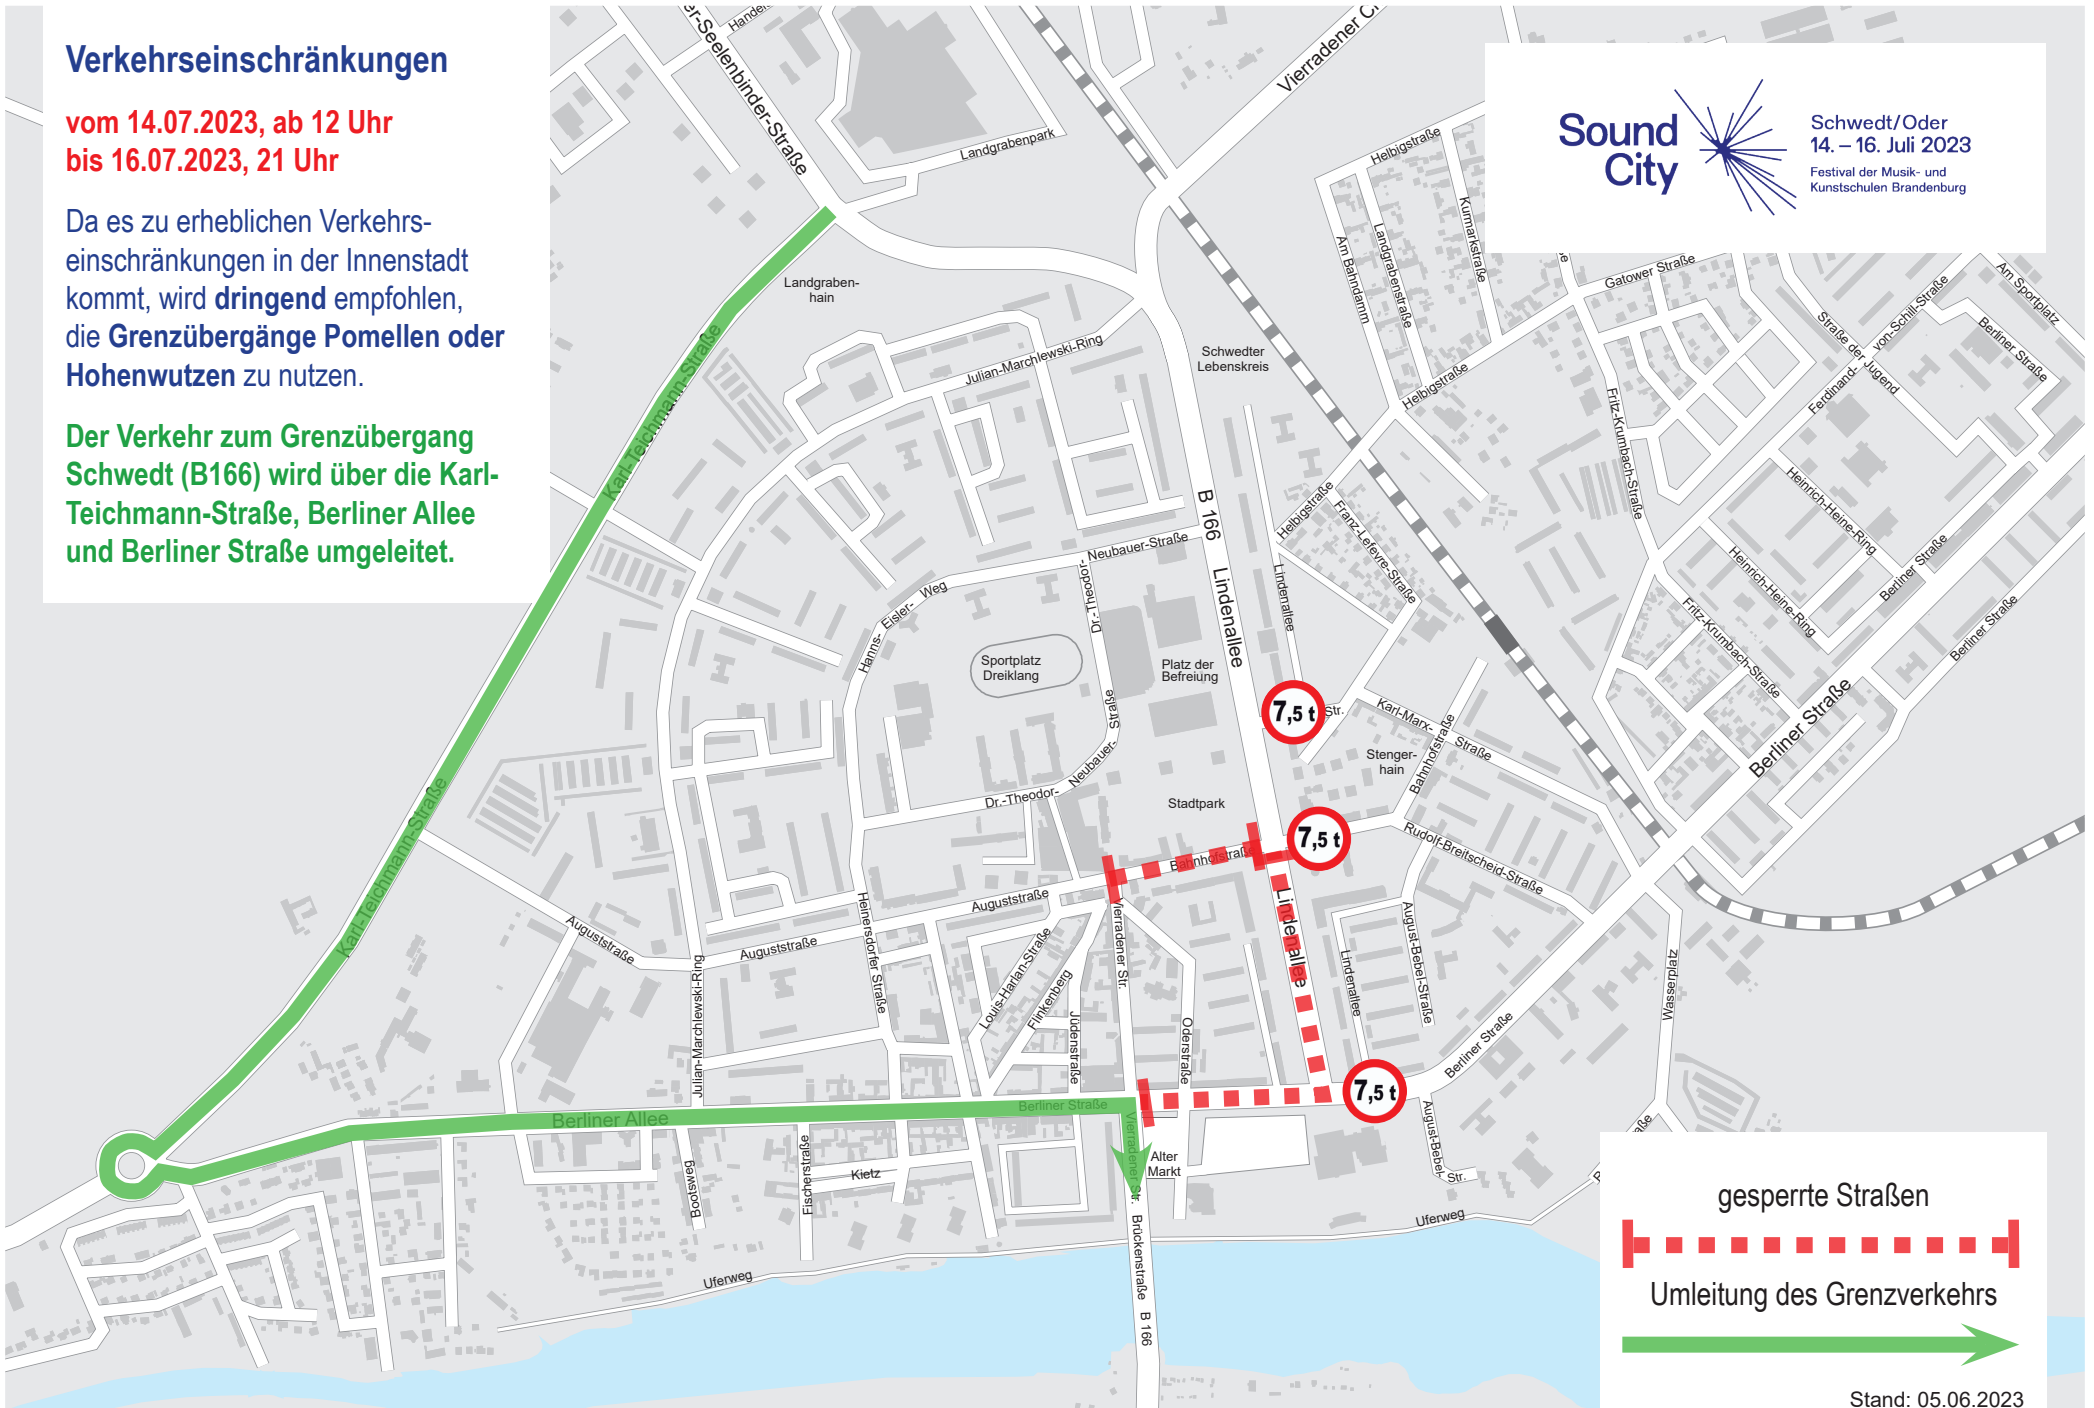

Verkehrseinschränkungen

vom 14.07.2023, ab 12 Uhr
bis 16.07.2023, 21 Uhr

Da es zu erheblichen Verkehrseinschränkungen in der Innenstadt kommt, wird **dringend** empfohlen, die **Grenzübergänge Pomellen oder Hohenwutzen** zu nutzen.

Der Verkehr zum Grenzübergang Schwedt (B166) wird über die **Karl-Teichmann-Straße, Berliner Allee und Berliner Straße** umgeleitet.

Schwedt/Oder
14. – 16. Juli 2023
Festival der Musik- und
Kunstschulen Brandenburg

Stand: 05.06.2023

Ograniczenia w ruchu pojazdów

od 14.07.2023 od godz. 12.00
do 16.07.2023, godz. 21.00

Ze względu na duże ograniczenia ruchu pojazdów w centrum miasta, zalecane jest pilne korzystanie z przejść granicznych w Kołbaskowie oraz w Osinowie Dolnym.

Objazd do przejścia granicznego Krajnik Dolny-Schwedt dla ruchu samochodowego (droga B166) jest wyznaczony ulicami Karl-Teichmann-Straße, Berliner Allee oraz Berliner Straße.

Sound
City

Schwedt/Oder
14–16 lipca 2023
Festival der Musik- und
Kunstschulen Brandenburg