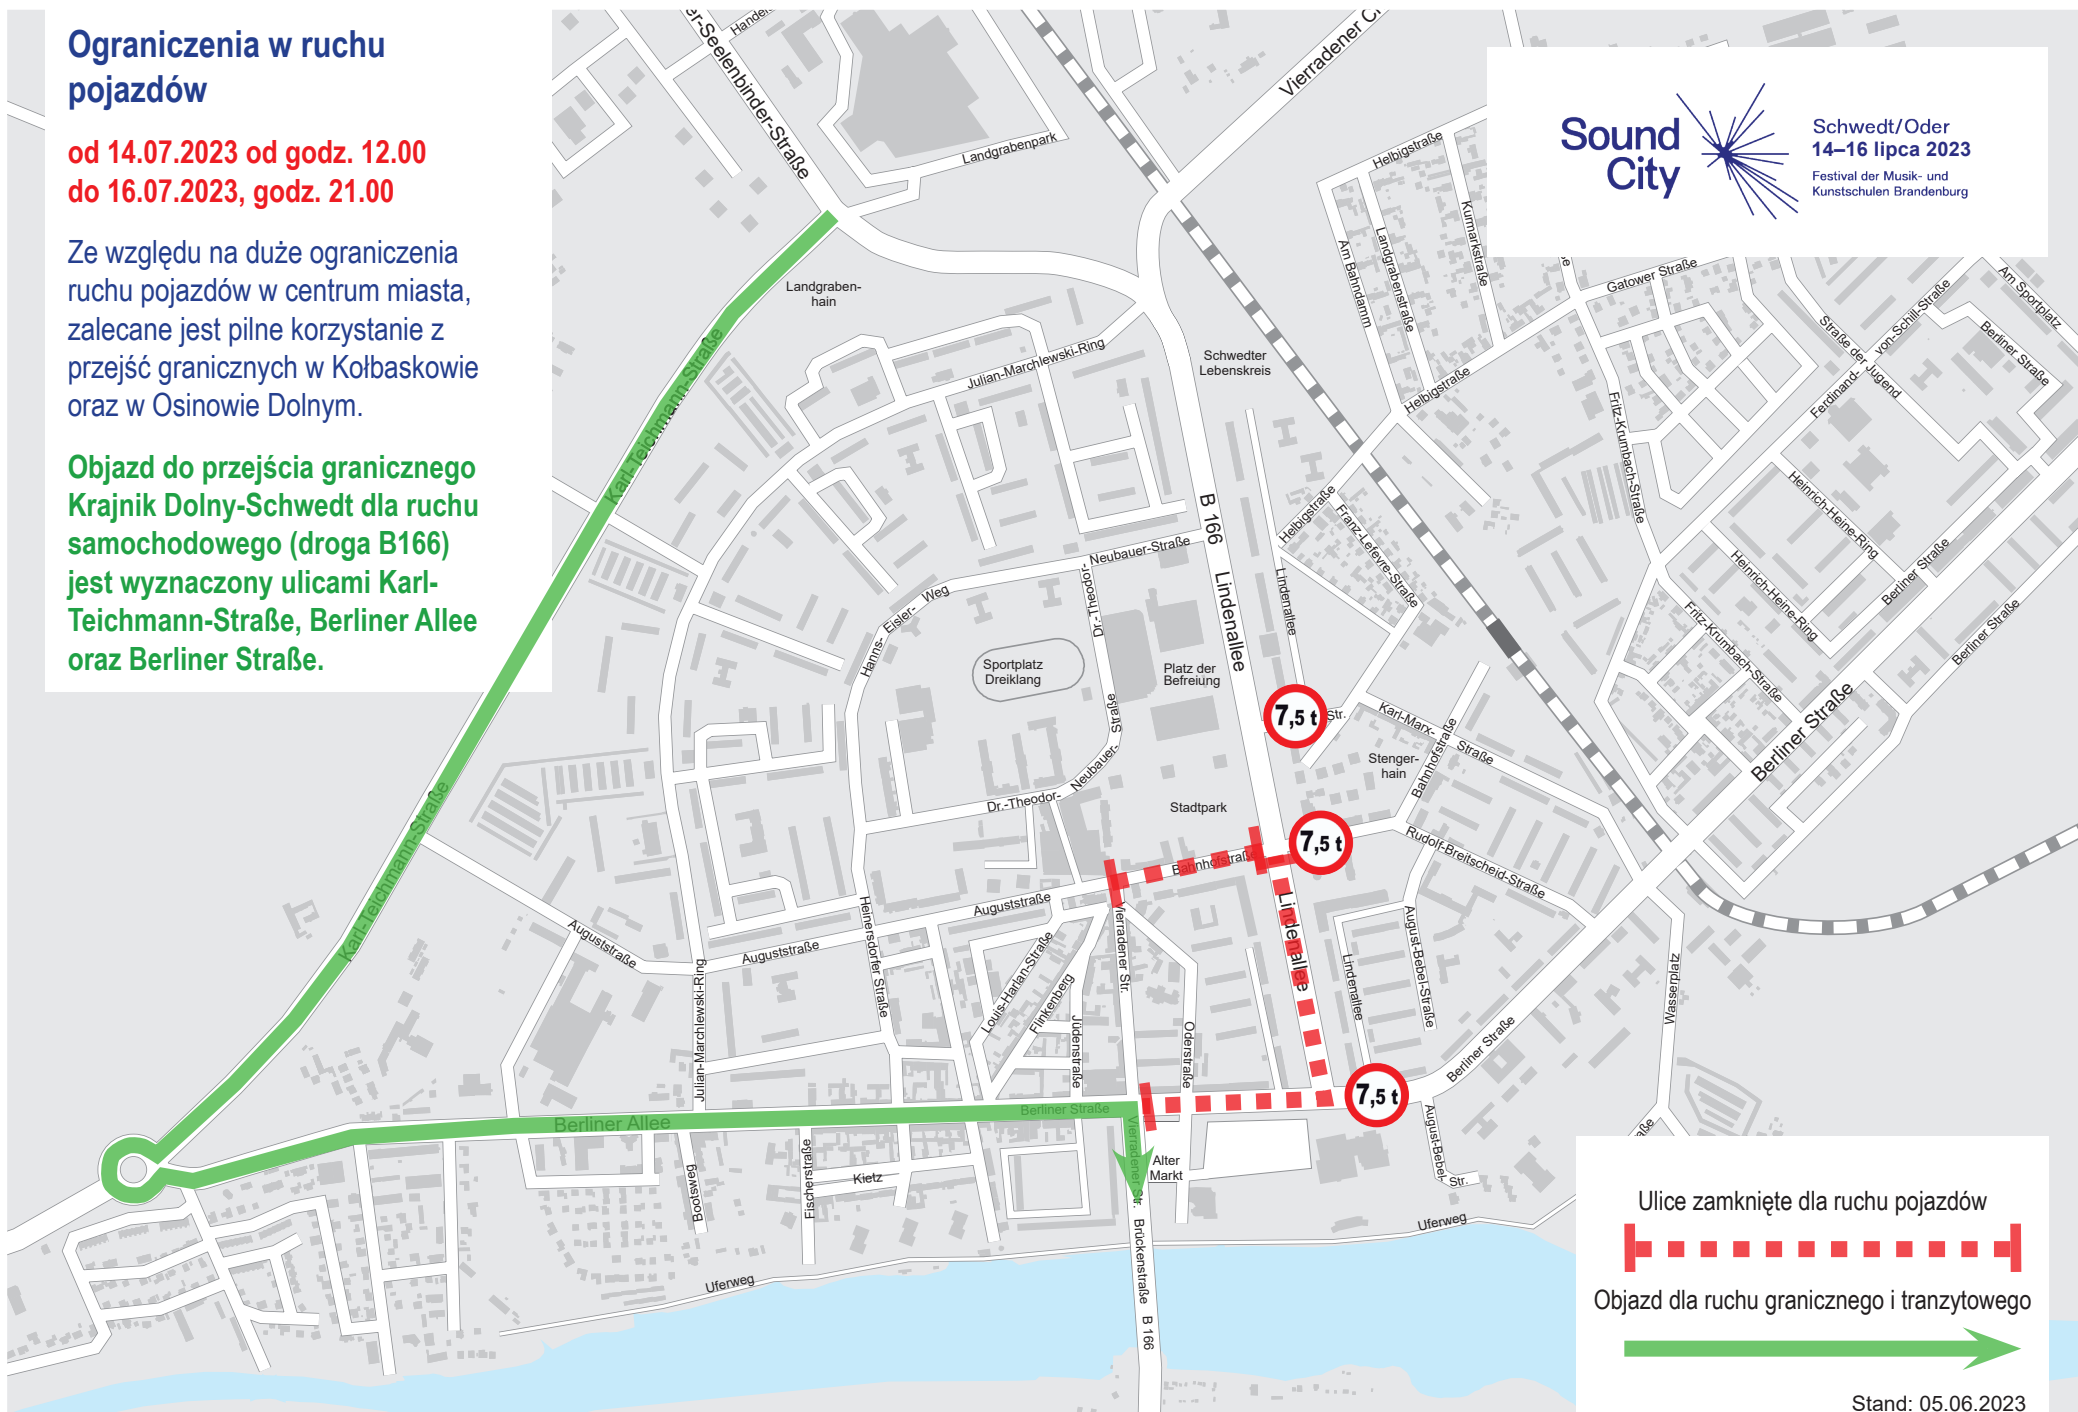

Verkehrseinschränkungen

vom 14.07.2023, ab 12 Uhr
bis 16.07.2023, 21 Uhr

Da es zu erheblichen Verkehrseinschränkungen in der Innenstadt kommt, wird **dringend** empfohlen, die **Grenzübergänge Pomellen oder Hohenwutzen** zu nutzen.

Der Verkehr zum Grenzübergang Schwedt (B166) wird über die **Karl-Teichmann-Straße, Berliner Allee und Berliner Straße** umgeleitet.

Schwedt/Oder
14. – 16. Juli 2023
Festival der Musik- und
Kunstschulen Brandenburg

Stand: 05.06.2023

Ograniczenia w ruchu pojazdów

od 14.07.2023 od godz. 12.00
do 16.07.2023, godz. 21.00

Ze względu na duże ograniczenia ruchu pojazdów w centrum miasta, zalecane jest pilne korzystanie z przejść granicznych w Kołbaskowie oraz w Osinowie Dolnym.

Objazd do przejścia granicznego Krajnik Dolny-Schwedt dla ruchu samochodowego (droga B166) jest wyznaczony ulicami Karl-Teichmann-Straße, Berliner Allee oraz Berliner Straße.

Sound
City

Schwedt/Oder
14–16 lipca 2023
Festival der Musik- und
Kunstschulen Brandenburg