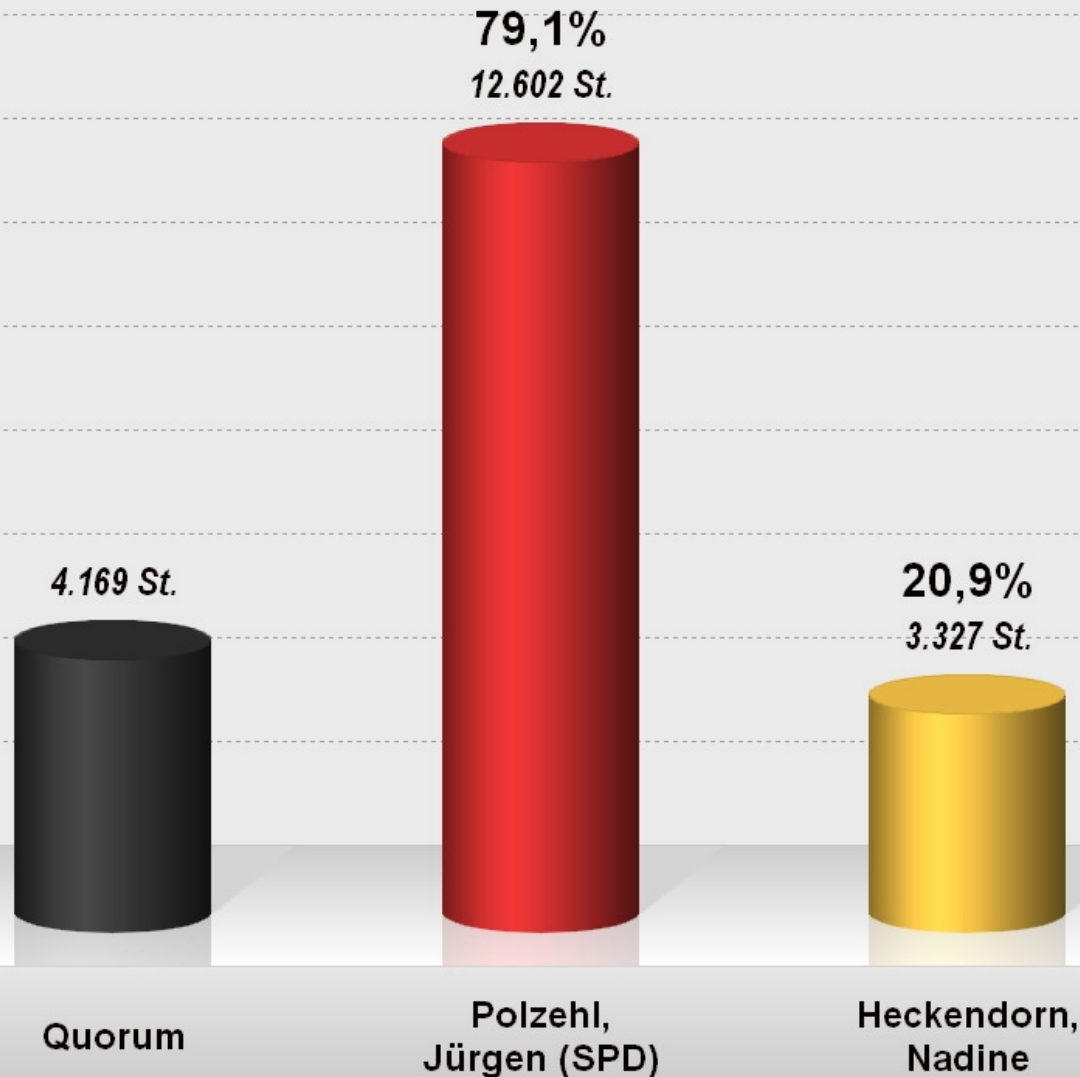

**Bürgermeister-Wahl Schwedt/Oder 2013**  
**Ergebnis nach 33 von 33 Wahlbezirken**  
Stimmenanteile in Prozent (%)

*Wahlbeteiligung 59,8%*

90%  
80%  
70%  
60%  
50%  
40%  
30%  
20%  
10%

Quorum

Polzehl,  
Jürgen (SPD)