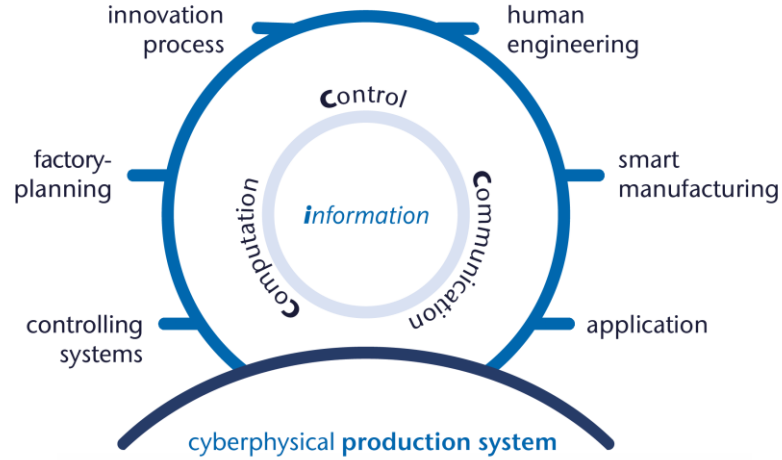

(Stand 01/2026)

Akademische Fachkräfte gewinnen

Deutschlandstipendium

Unternehmens-/Messebesuche

Karrieremesse TH CONNECT

Stellenportal STELLENTICKET

Duales Studium / Aus- und Weiterbildungsangebote

Breites Spektrum an Studien- und Schulungsmöglichkeiten für Mitarbeitende von Praxispartnern

Gemeinsame Forschungs- und Entwicklungsprojekte

Konkretisierung der Projektidee, Vermittlung von Forschenden der TH Wildau, Information zu Fördermöglichkeiten, Nutzung von Infrastruktur, Einbindung von Studierenden, Verwertung

Department Head
Prof. Dr.-Ing.
Jörg Reiff-Stephan

iC3

iCPPS

Institut für
Cyberphysische Produktionssysteme
TWZ e.V. an der TH Wildau

Digitalisierung und Nachhaltigkeit

iC3@Smart Production – Transfer

Z Zukunftszentrum
Brandenburg
Arbeit zusammen gestalten